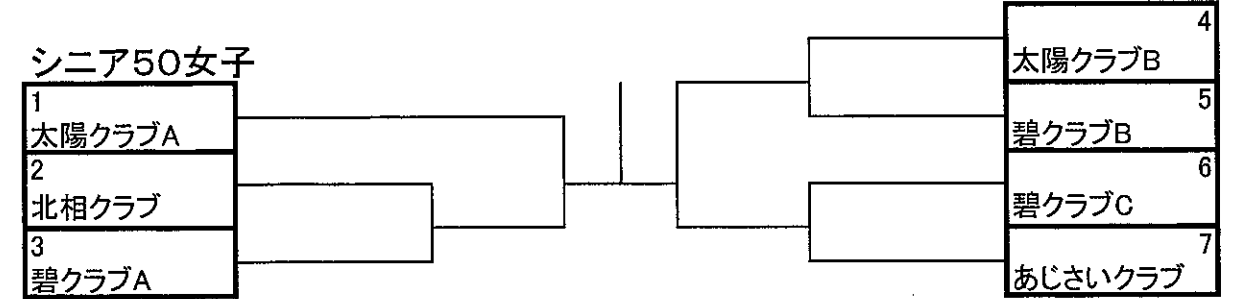

春 季 一 回 大 会 対 抗

主催 相模原市ソフトテニス協会
平成26年5月18日(日) 横山公園テニス場於

初戦敗者トーナメント

コート割と進行

時間	3	4	5	6	7	8	9	10	11	12
9:00	一般女子 2-3	一般女子 4-5	一般男子 1-2	一般男子 3-4	一般男子 5-6	一般男子 7-8	一般男子 9-10	一般男子 11-12	一般男子 13-14	一般男子 15-16
10:00	一般女子 1-2,3	一般女子 4,5-6	一般男子 本戦 2回戦	一般男子 本戦 2回戦	一般男子 本戦 2回戦	一般男子 本戦 2回戦	シニア男子 1-2	シニア男子 3-4	シニア女子 2-3	シニア女子 4-5
11:00	一般女子 敗者戦	一般女子 敗者戦	一般男子 敗者戦	一般男子 敗者戦	一般男子 敗者戦	一般男子 敗者戦	シニア男子 敗者戦	シニア男子 決勝	シニア女子 1-2,3	シニア女子 6-7
12:00	12:30以降 使用不可 (一般開放)		一般男子 敗者戦 準決勝	一般男子 敗者戦 準決勝	一般男子 本戦 準決勝	一般男子 本戦 準決勝	一般女子 敗者戦 3,4コート残	シニア女子 敗者戦	シニア女子 敗者戦	シニア女子 4,5-6,7
13:00			進行の遅れている ところは2面展開に します	一般男子 敗者戦 決勝	一般男子 本戦 決勝	一般女子 敗者戦 決勝	一般女子 決勝	シニア女子 敗者戦 決勝	シニア女子 決勝	
14:00			18時まで4面利用 可能です							
15:00										
16:00										
17:00										
18:00										