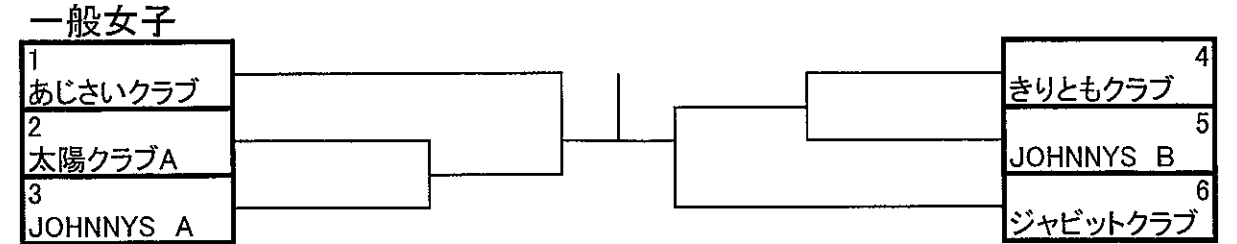

春 季 一 回 大 会 対 抗

主催 相模原市ソフトテニス協会
平成26年5月18日(日) 横山公園テニス場於

初戦敗者トーナメント

コート割と進行

時間	3	4	5	6	7	8	9	10	11	12
9:00	一般女子 2-3	一般女子 4-5	一般男子 1-2	一般男子 3-4	一般男子 5-6	一般男子 7-8	一般男子 9-10	一般男子 11-12	一般男子 13-14	一般男子 15-16
10:00	一般女子 1-2,3	一般女子 4,5-6	一般男子 本戦 2回戦	一般男子 本戦 2回戦	一般男子 本戦 2回戦	一般男子 本戦 2回戦	シニア男子 1-2	シニア男子 3-4	シニア女子 2-3	シニア女子 4-5
11:00	一般女子 敗者戦	一般女子 敗者戦	一般男子 敗者戦	一般男子 敗者戦	一般男子 敗者戦	一般男子 敗者戦	シニア男子 敗者戦	シニア男子 決勝	シニア女子 1-2,3	シニア女子 6-7
12:00	12:30以降 使用不可 (一般開放)		一般男子 敗者戦 準決勝	一般男子 敗者戦 準決勝	一般男子 本戦 準決勝	一般男子 本戦 準決勝	一般女子 敗者戦 3,4コート残	シニア女子 敗者戦	シニア女子 敗者戦	シニア女子 4,5-6,7
13:00			進行の遅れている ところは2面展開に します	一般男子 敗者戦 決勝	一般男子 本戦 決勝	一般女子 敗者戦 決勝	一般女子 決勝	シニア女子 敗者戦 決勝	シニア女子 決勝	
14:00			18時まで4面利用 可能です							
15:00										
16:00										
17:00										
18:00										