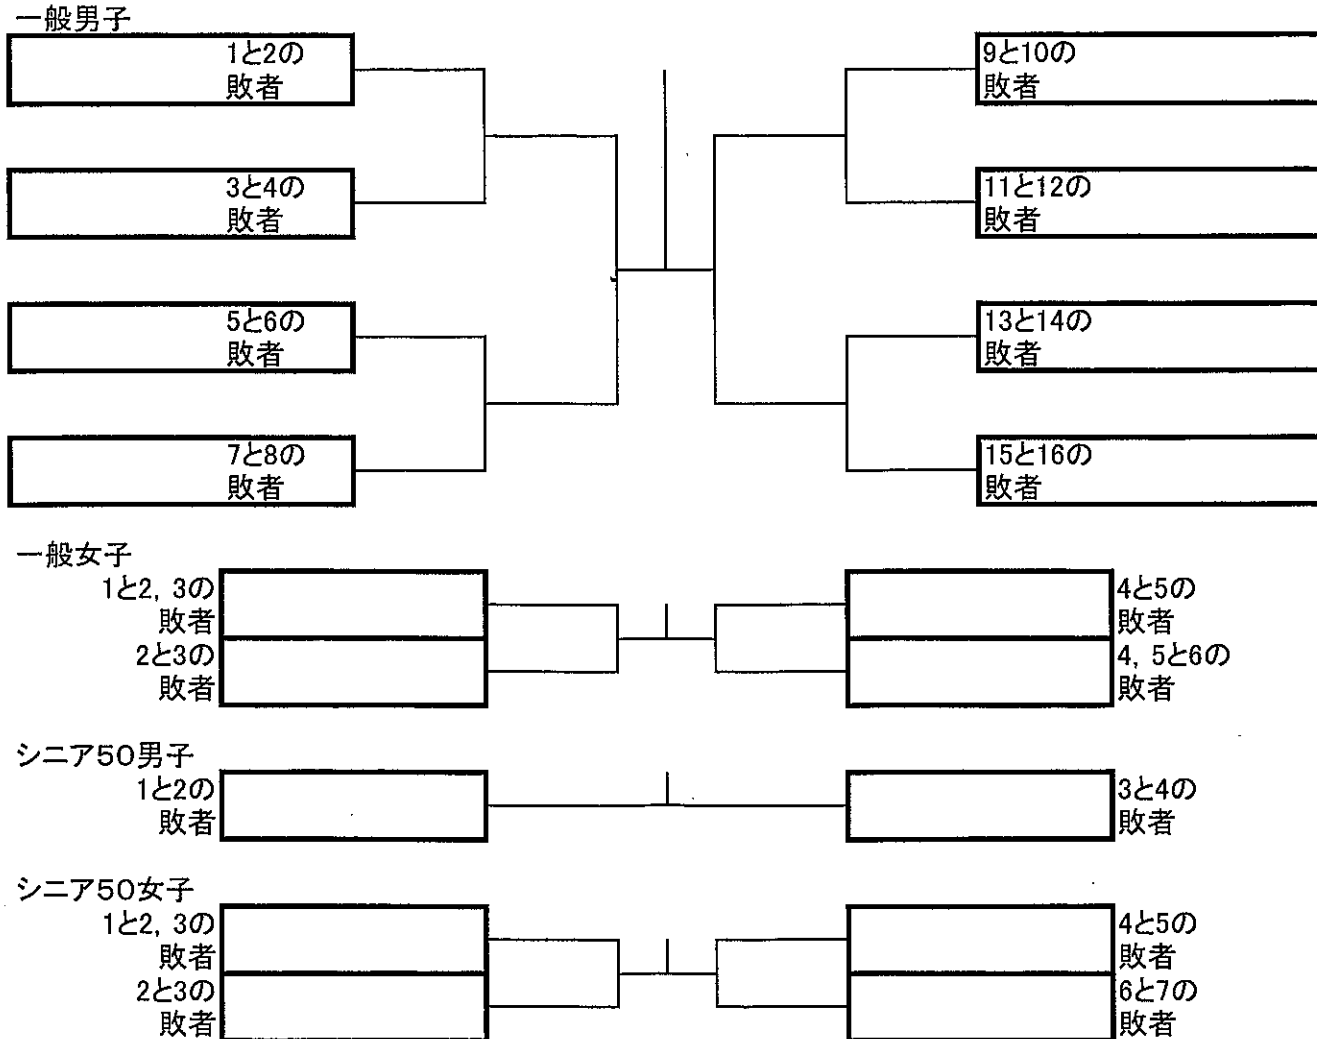

春 季 一 回 大 会 対 抗

主催 相模原市ソフトテニス協会
平成26年5月18日(日) 横山公園テニス場於

初戦敗者トーナメント

コート割と進行

時間	3	4	5	6	7	8	9	10	11	12
9:00	一般女子 2-3	一般女子 4-5	一般男子 1-2	一般男子 3-4	一般男子 5-6	一般男子 7-8	一般男子 9-10	一般男子 11-12	一般男子 13-14	一般男子 15-16
10:00	一般女子 1-2,3	一般女子 4,5-6	一般男子 本戦 2回戦	一般男子 本戦 2回戦	一般男子 本戦 2回戦	一般男子 本戦 2回戦	シニア男子 1-2	シニア男子 3-4	シニア女子 2-3	シニア女子 4-5
11:00	一般女子 敗者戦	一般女子 敗者戦	一般男子 敗者戦	一般男子 敗者戦	一般男子 敗者戦	一般男子 敗者戦	シニア男子 敗者戦	シニア男子 決勝	シニア女子 1-2,3	シニア女子 6-7
12:00	12:30以降 使用不可 (一般開放)		一般男子 敗者戦 準決勝	一般男子 敗者戦 準決勝	一般男子 本戦 準決勝	一般男子 本戦 準決勝	一般女子 敗者戦 3,4コート残	シニア女子 敗者戦	シニア女子 敗者戦	シニア女子 4,5-6,7
13:00			進行の遅れている ところは2面展開に します	一般男子 敗者戦 決勝	一般男子 本戦 決勝	一般女子 敗者戦 決勝	一般女子 決勝	シニア女子 敗者戦 決勝	シニア女子 決勝	
14:00			18時まで4面利用 可能です							
15:00										
16:00										
17:00										
18:00										