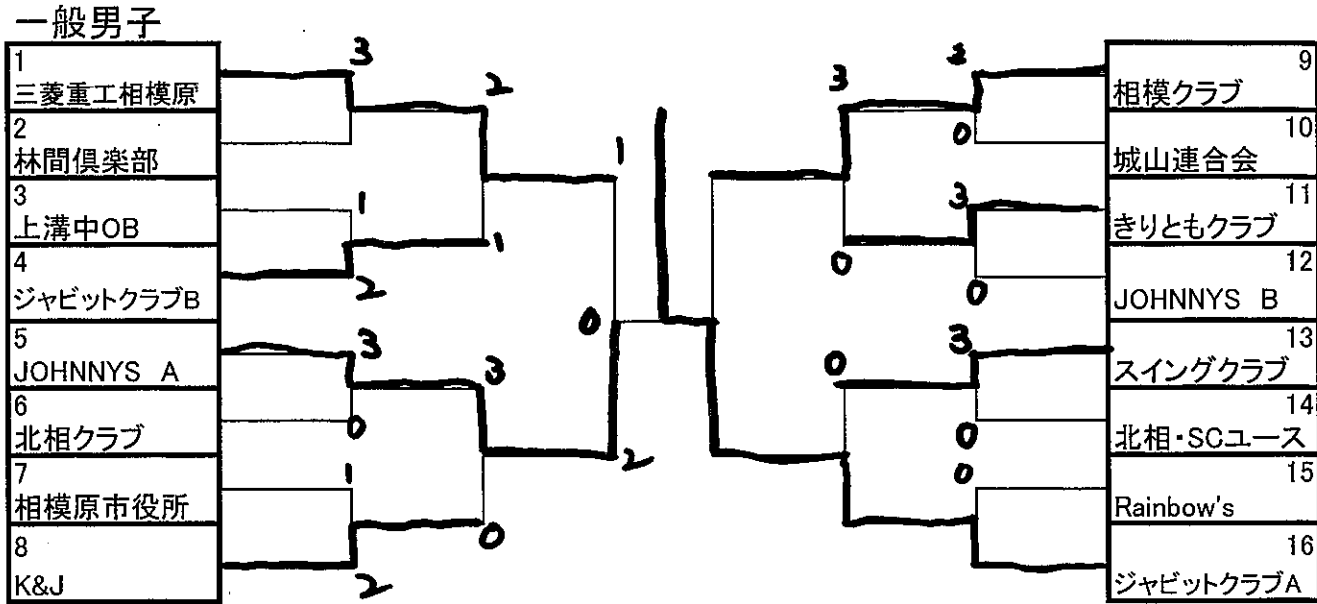

春 季 一 回 大 会 対 抗

主催 相模原市ソフトテニス協会
平成26年5月18日(日) 横山公園テニス場於

初戦敗者トーナメント

コート割と進行

時間	3	4	5	6	7	8	9	10	11	12
9:00	一般女子 2-3	一般女子 4-5	一般男子 1-2	一般男子 3-4	一般男子 5-6	一般男子 7-8	一般男子 9-10	一般男子 11-12	一般男子 13-14	一般男子 15-16
10:00	一般女子 1-2,3	一般女子 4,5-6	一般男子 本戦 2回戦	一般男子 本戦 2回戦	一般男子 本戦 2回戦	一般男子 本戦 2回戦	シニア男子 1-2	シニア男子 3-4	シニア女子 2-3	シニア女子 4-5
11:00	一般女子 敗者戦	一般女子 敗者戦	一般男子 敗者戦	一般男子 敗者戦	一般男子 敗者戦	一般男子 敗者戦	シニア男子 敗者戦	シニア男子 決勝	シニア女子 1-2,3	シニア女子 6-7
12:00	12:30以降 使用不可 (一般開放)		一般男子 敗者戦 準決勝	一般男子 敗者戦 準決勝	一般男子 本戦 準決勝	一般男子 本戦 準決勝	一般女子 敗者戦 3,4コート残	シニア女子 敗者戦	シニア女子 敗者戦	シニア女子 4,5-6,7
13:00			進行の遅れている ところは2面展開に します	一般男子 敗者戦 決勝	一般男子 本戦 決勝	一般女子 敗者戦 決勝	一般女子 決勝	シニア女子 敗者戦 決勝	シニア女子 決勝	
14:00			18時まで4面利用 可能です							
15:00										
16:00										
17:00										
18:00										