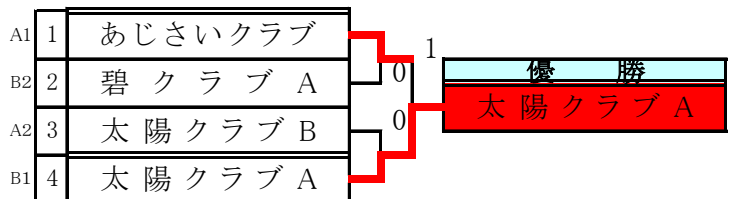

シニア女子決勝トーナメント

コート割と進行

時間	コート3	コート4	コート5	コート6	コート7	コート8	コート9	コート10	コート11	コート12
9:00							シニア男子	一般女子	シニア女子	シニア女子
10:00	A1-2 | A3-4	A3-4	B1-2 | B3-4	B3-4	C1-2 | C3-4	C3-4	1-2	1-2	1-2	4-5
11:00	D1-2 | D3-4	D3-4	B1-3 | B2-4	B2-4	C1-3 | C2-4	C2-4	2-5	3-4	2-3	5-6
12:00	A1-3 | A2-4	A2-4	D1-3 | D2-4	D2-4	C2-3 | C1-4	C1-4	1-3	2-3	1-3	4-6
14:00	3コート・4コートの残り				D2-3 | D1-4	D1-4	2-3	4-5	準決勝	準決勝
15:00					B2-3 | B1-4	B1-4			A1-4	
16:00					準決勝		準決勝		一般女子	決勝
17:00							シニア男子	シニア男子		
18:00							2-4	1-5