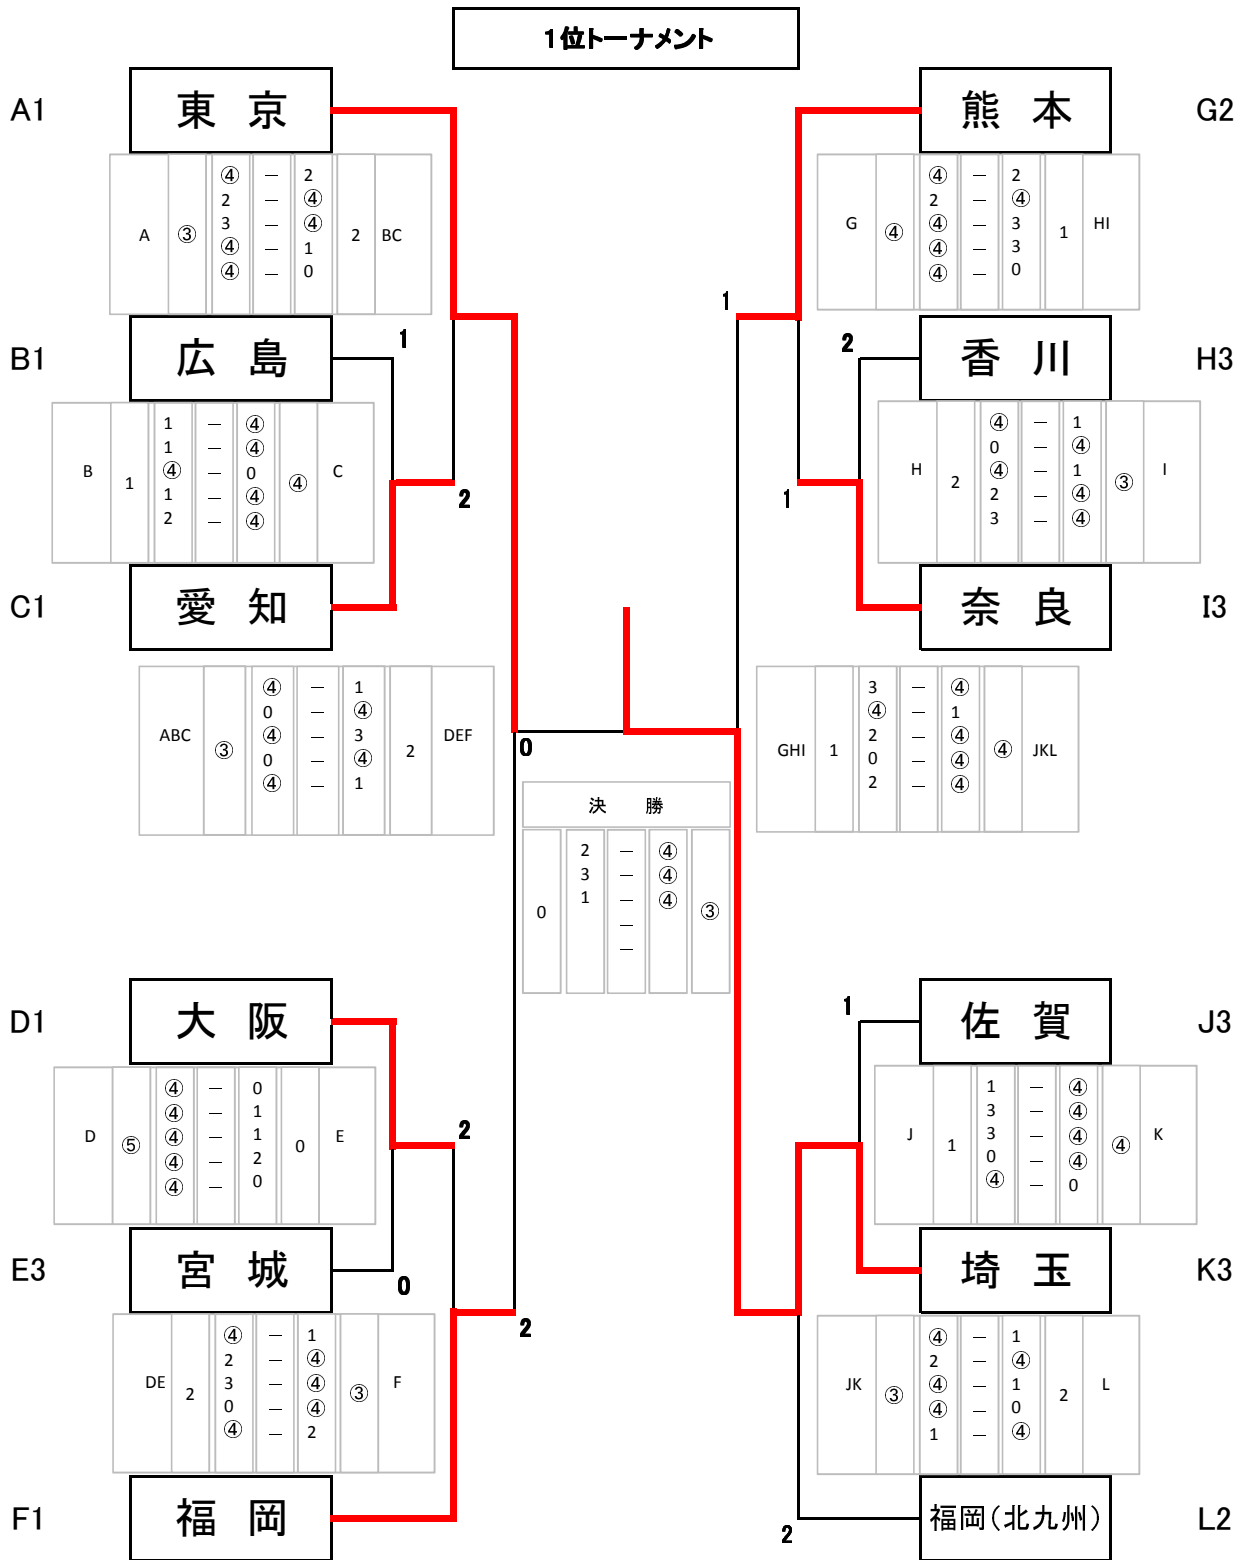

日本スポーツマスターズ2013 記録

ソフトテニス競技

戊25年9月14日～16日

北九州市立三萩野庭球場

A	都道府県名	東京	沖縄	北海道	勝率	差	順位
1	東京		④	⑤	2/2		1
2	沖縄	1		0	0/2		3
3	北海道	0	⑤		1/2		2

G	都道府県名	千葉	熊本	韓国B	勝率	差	順位
1	千葉		2	⑤	1/2		2
2	熊本	③		⑤	2/2		1
3	韓国B	0	0		0/2		3

B	都道府県名	広島	鹿児島	京都	勝率	差	順位
1	広島		③	④	2/2		1
2	鹿児島	2		③	1/2		2
3	京都	1	2		0/2		3

H	都道府県名	静岡	大分	香川	勝率	差	順位
1	静岡		③	2	1/2		2
2	大分	2		2	0/2		3
3	香川	③	③		2/2		1

C	都道府県名	愛知	愛媛	滋賀	勝率	差	順位
1	愛知		⑤	⑤	2/2		1
2	愛媛	0		③	1/2		2
3	滋賀	0	2		0/2		3

I	都道府県名	神奈川	岩手	奈良	勝率	差	順位
1	神奈川		1	0	0/2		3
2	岩手	④		1	1/2		2
3	奈良	⑤	④		2/2		1

D	都道府県名	大阪	山口	長崎	勝率	差	順位
1	大阪		③	③	2/2		1
2	山口	2		0	0/2		3
3	長崎	2	⑤		1/2		2

J	都道府県名	岐阜	石川	佐賀	勝率	差	順位
1	岐阜		③	2	1/2		2
2	石川	2		2	0/2		3
3	佐賀	③	③		2/2		1

E	都道府県名	長野	栃木	宮城	勝率	差	順位
1	長野		③	1	1/2		2
2	栃木	2		2	0/2		3
3	宮城	④	③		2/2		1

K	都道府県名	兵庫	高知	埼玉	勝率	差	順位
1	兵庫		③	1	1/2		2
2	高知	2		2	0/2		3
3	埼玉	④	③		2/2		1

F	都道府県名	福岡	群馬	韓国A	勝率	差	順位
1	福岡		⑤	④	2/2		1
2	群馬	0		2	0/2		3
3	韓国A	1	③		1/2		2

L	都道府県名	岡山	福岡(北九州)	和歌山	勝率	差	順位
1	岡山		2	④	1/2		2
2	福岡(北九州)	③		③	2/2		1
3	和歌山	1	2		0/2		3

日本スポーツマスターズ2013 記録

ソフトテニス競技

平成25年9月14日~16日

北九州市立三萩野庭球場