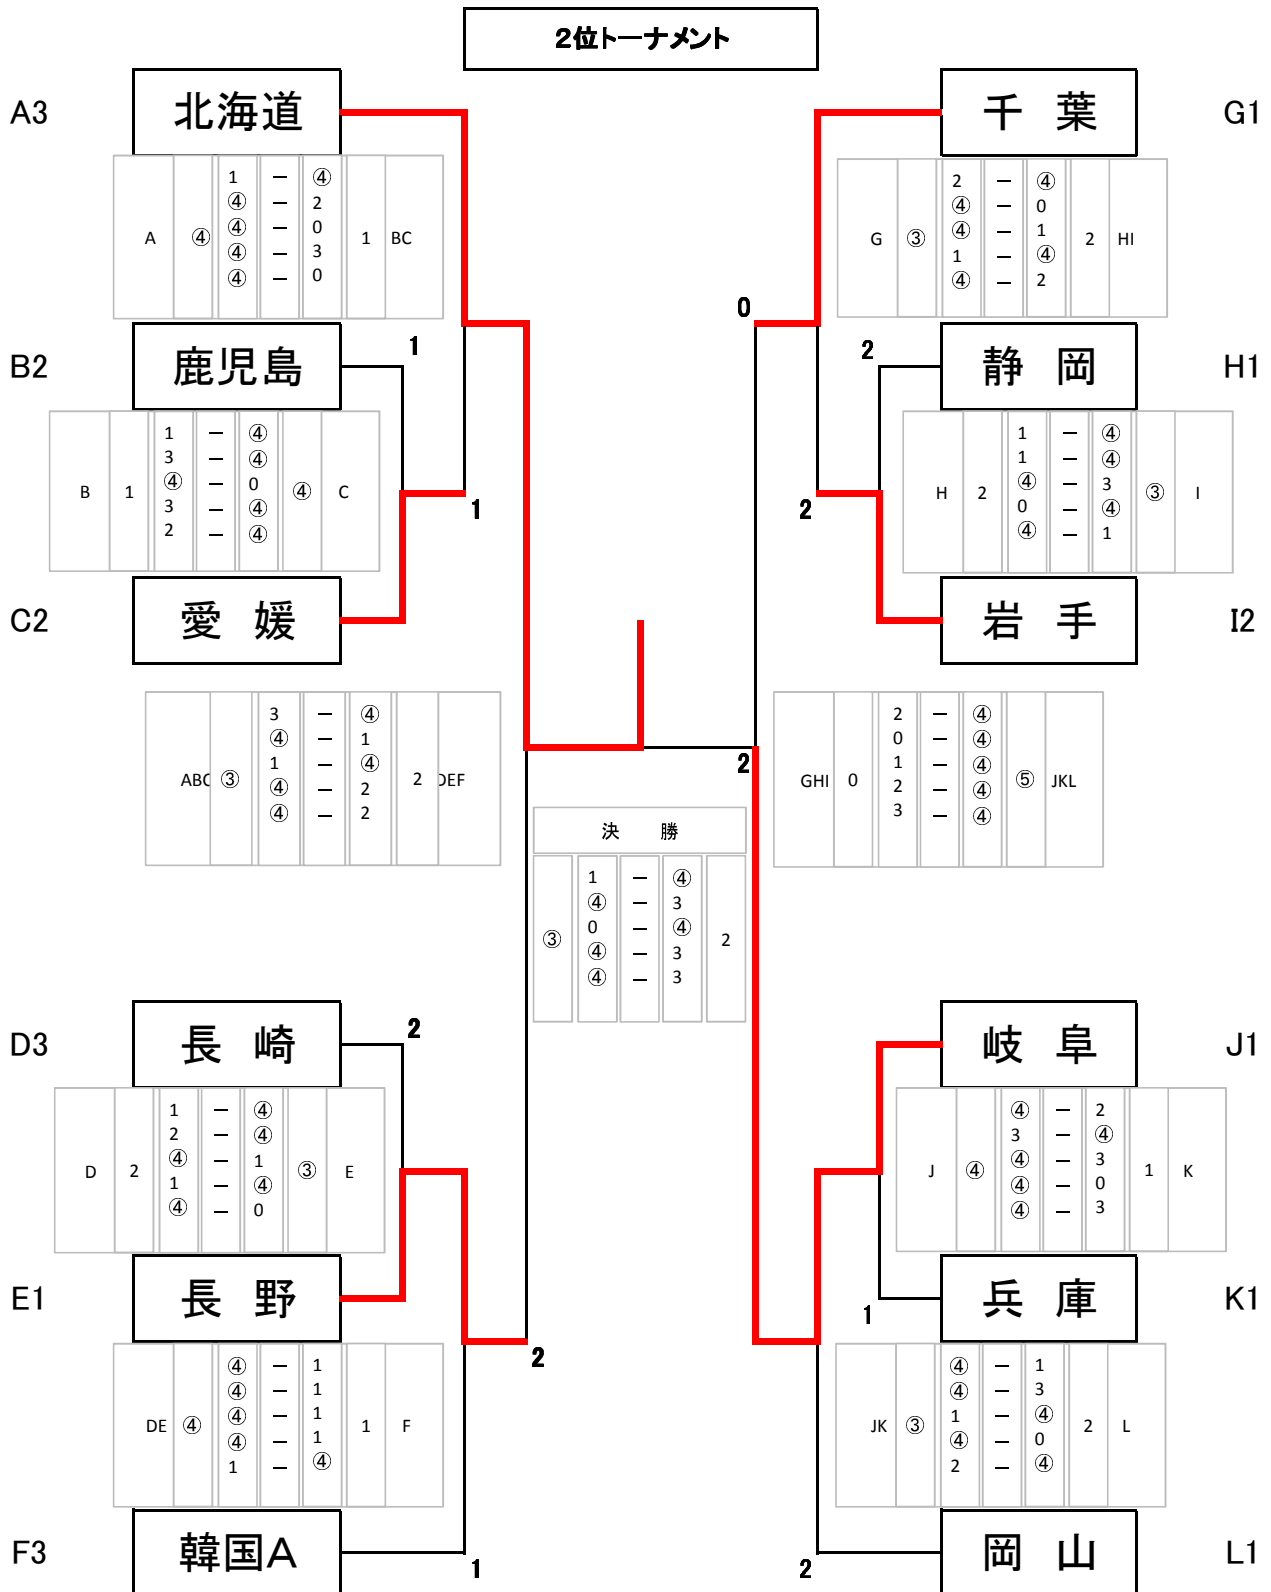

L	都道府県名	岡山	福岡(北九州)	和歌山	勝率	差	順位
1	岡山		2	④	1/2		2
2	福岡(北九州)	③		③	2/2		1
3	和歌山	1	2		0/2		3

日本スポーツマスターズ2013 記録

ソフトテニス競技

平成25年9月14日~16日

北九州市立三萩野庭球場

日本スポーツマスターズ2013 記録

ソフトテニス競技

平成25年9月14日～16日

北九州市立三萩野庭球場

日本スポーツマスターズ2013 記録

ソフトテニス競技

平成25年9月14日～16日

北九州市立三萩野庭球場